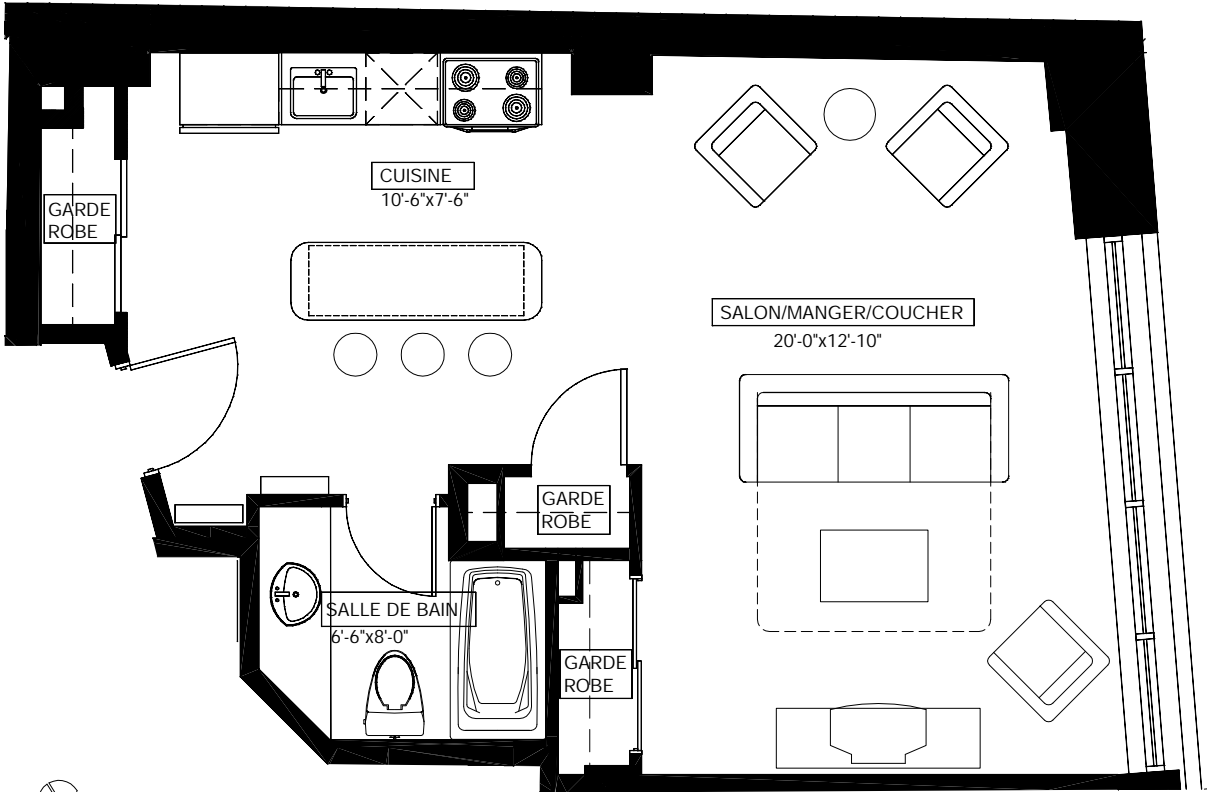

LE BOGART

RUE ST. FRANCOIS XAVIER

Modèle	301
NIVEAU	3

STUDIO
557 pi.ca.

- Toutes les dimensions et superficie brute sont approximates et sont sujetes a ajustements.
 - All dimensions and overall area are approximate and subject to change.