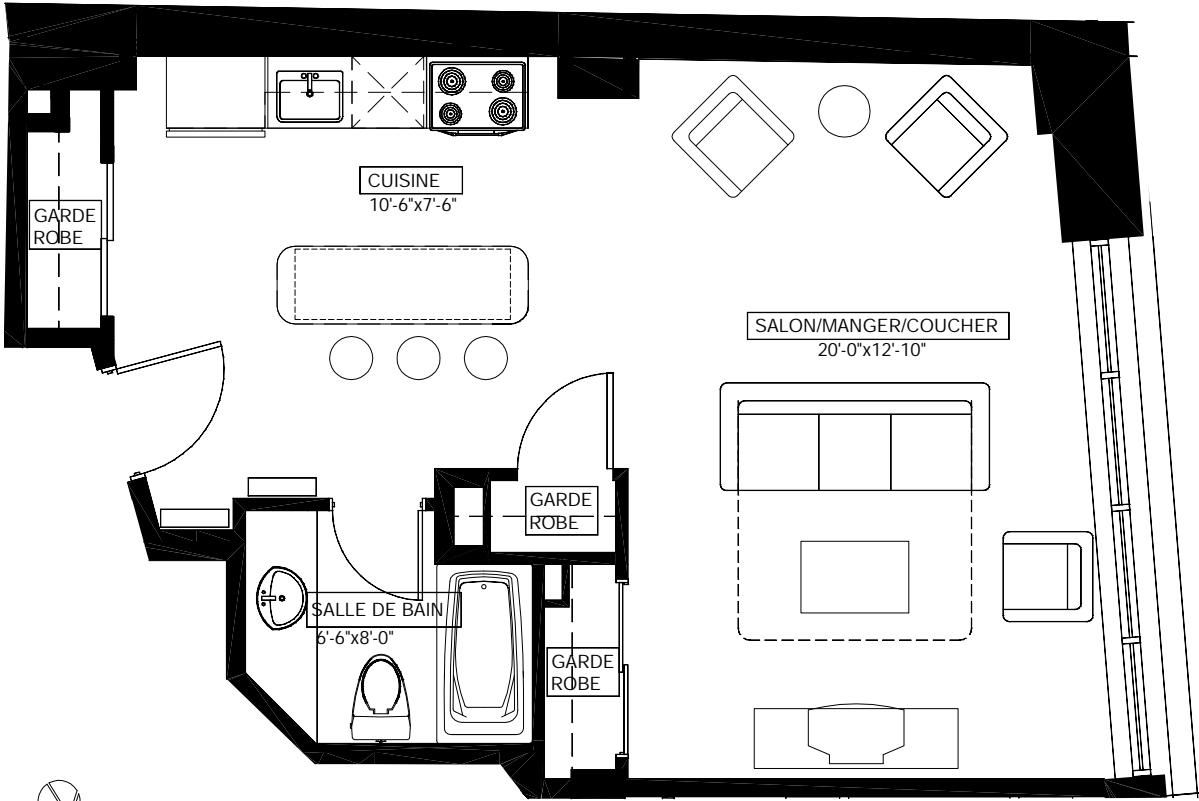

LE BOGART

RUE ST. FRANCOIS XAVIER

Modèle	401
NIVEAU	4

STUDIO
557 pi.ca.

- Toutes les dimensions et superficie brute sont approximates et sont sujetes a ajustements.
 - All dimensions and overall area are approximate and subject to change.