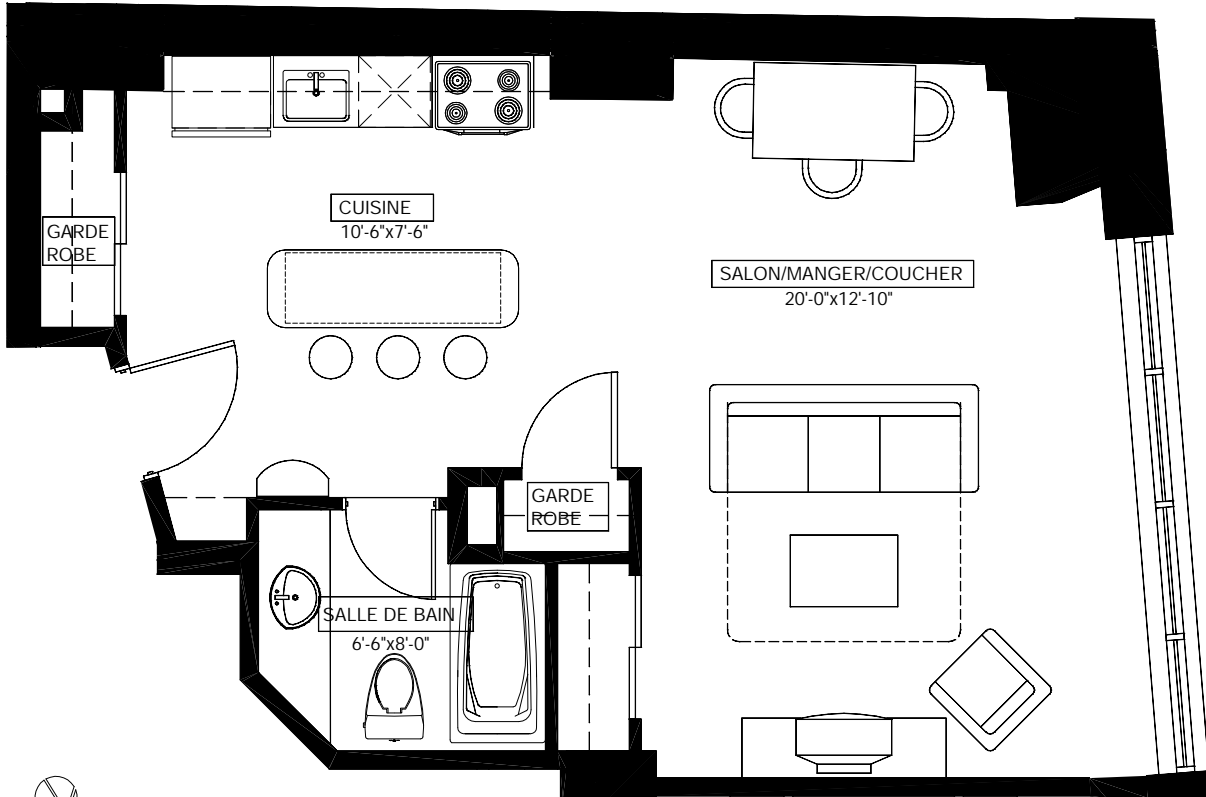

LE BOGART

RUE ST. FRANCOIS XAVIER

Modèle	201
NIVEAU	2

STUDIO

557 pi.ca.

- Toutes les dimensions et superficie brute sont approximates et sont sujetes a ajustements.
- All dimensions and overall area are approximate and subject to change.