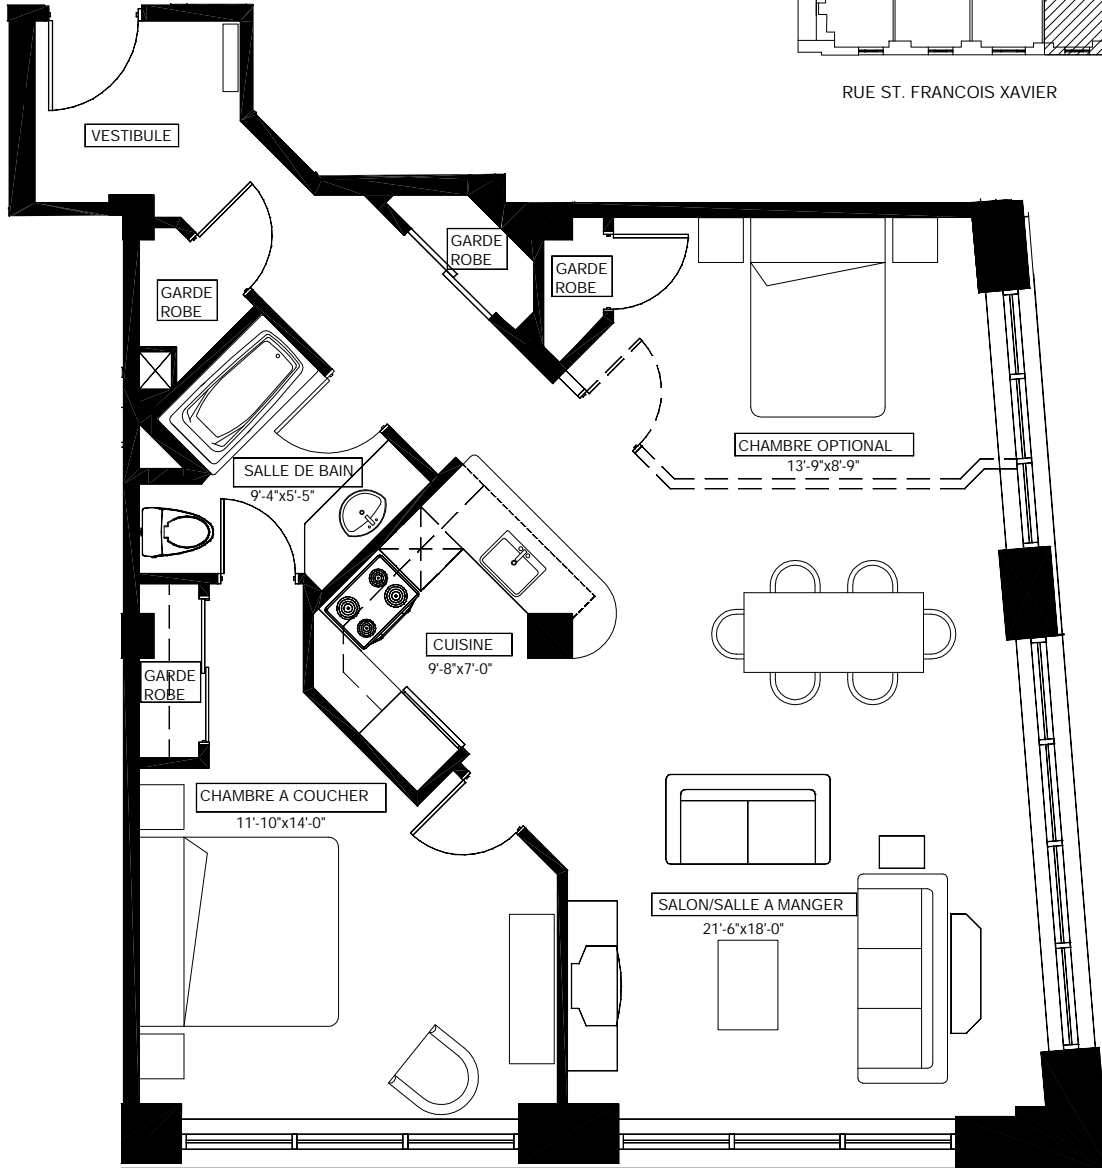

LE BOGART

Modèle	302
NIVEAU	3

- Toutes les dimensions et superficie brute sont approximates et sont sujetes a ajustements.
 - All dimensions and overall area are approximate and sujet to change.

2 CHAMBRES / 2 BEDROOMS
 1 SALLE DE BAIN / 1 BATHROOM
1005 pi.ca.