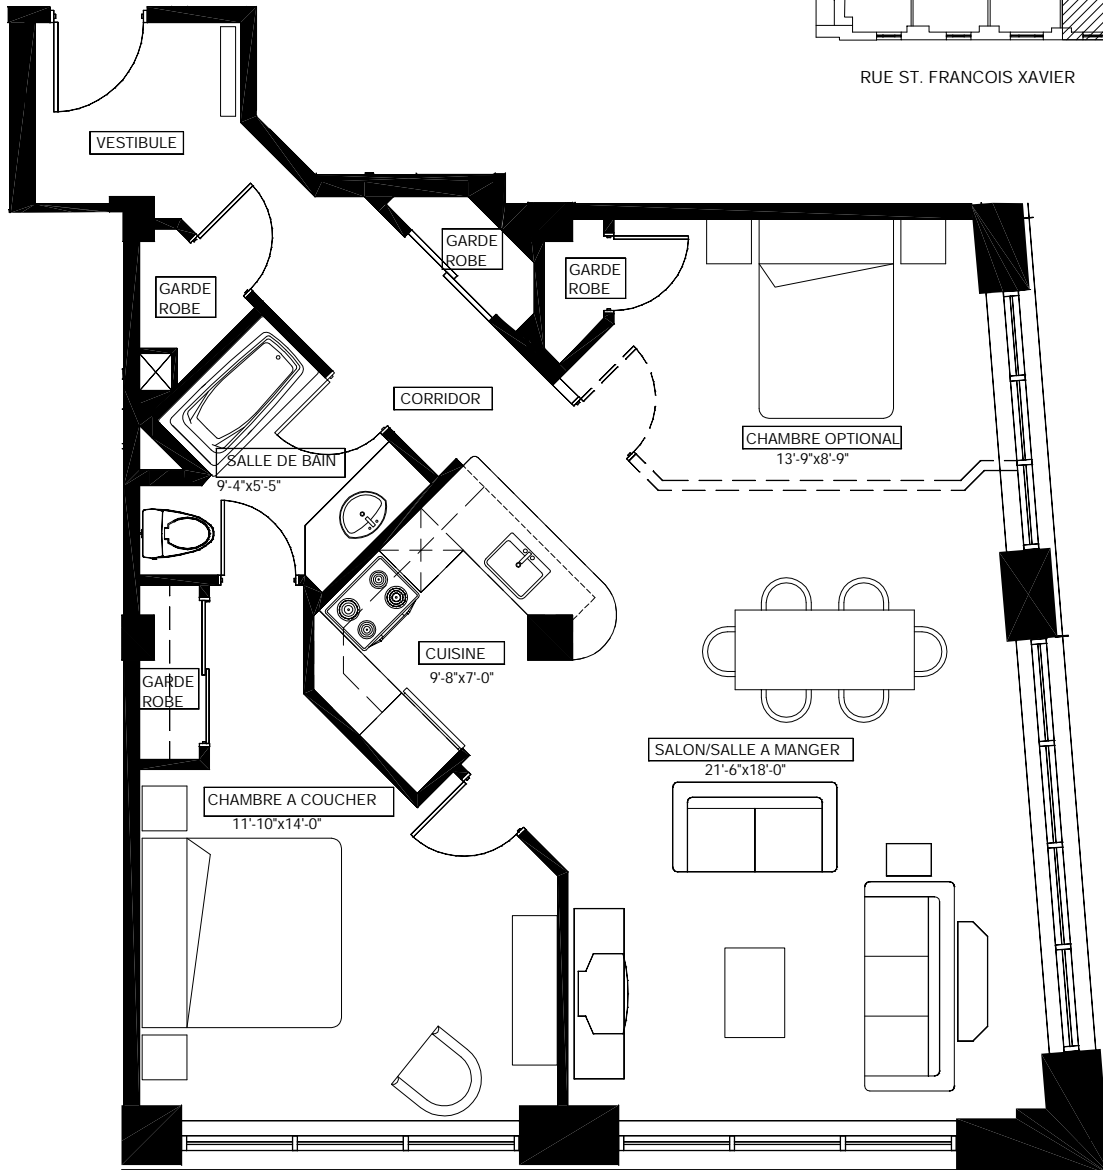

# LE BOGART

<b>Modèle</b>	<b>402</b>
NIVEAU	4

- Toutes les dimensions et superficie brute sont approximates et sont sujetes a ajustements.
- All dimensions and overall area are approximate and sujet to change.

2 CHAMBRES / 2 BEDROOMS  
 1 SALLE DE BAIN / 1 BATHROOM  
 1005 pi.ca.