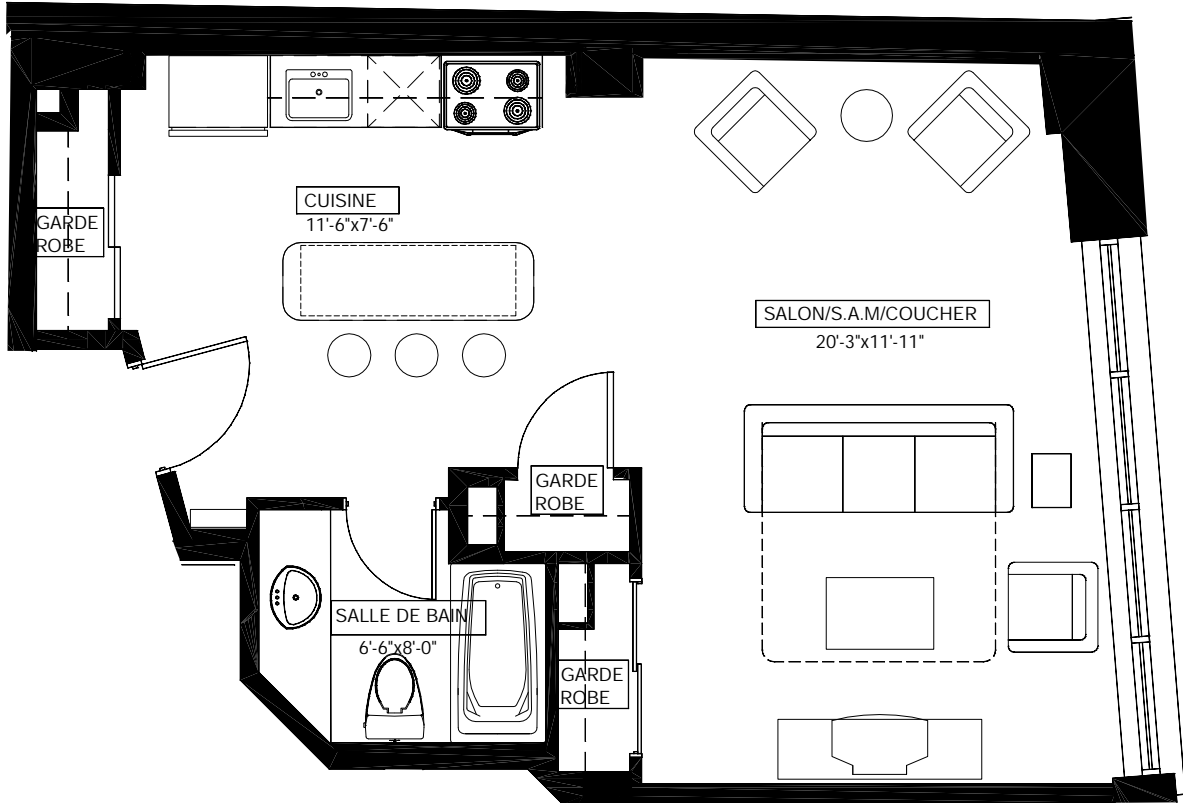

LE BOGART

RUE ST. FRANCOIS XAVIER

Modèle	601
NIVEAU	6

STUDIO
562 pi.ca.

- Toutes les dimensions et superficie brute sont approximates et sont sujetes a ajustements.
 - All dimensions and overall area are approximate and sujet to change.