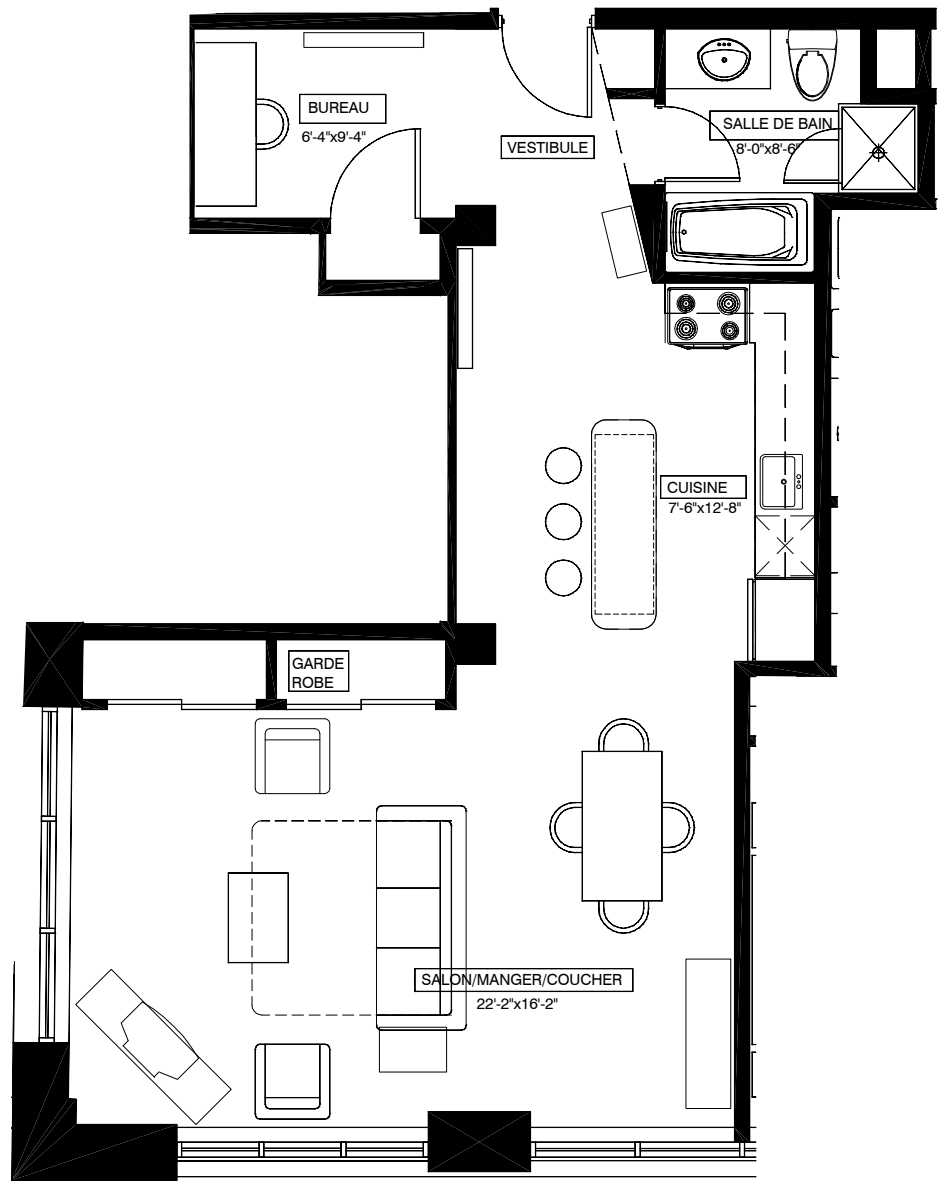

LE BOGART

RUE ST. FRANCOIS XAVIER

RUE ST. JACQUES

Modèle	604
NIVEAU	6

STUDIO

722 pi.ca.

- Toutes les dimensions et superficie brute sont approximatives et sont sujetes a ajustements.
- All dimensions and overall area are approximate and subject to change.