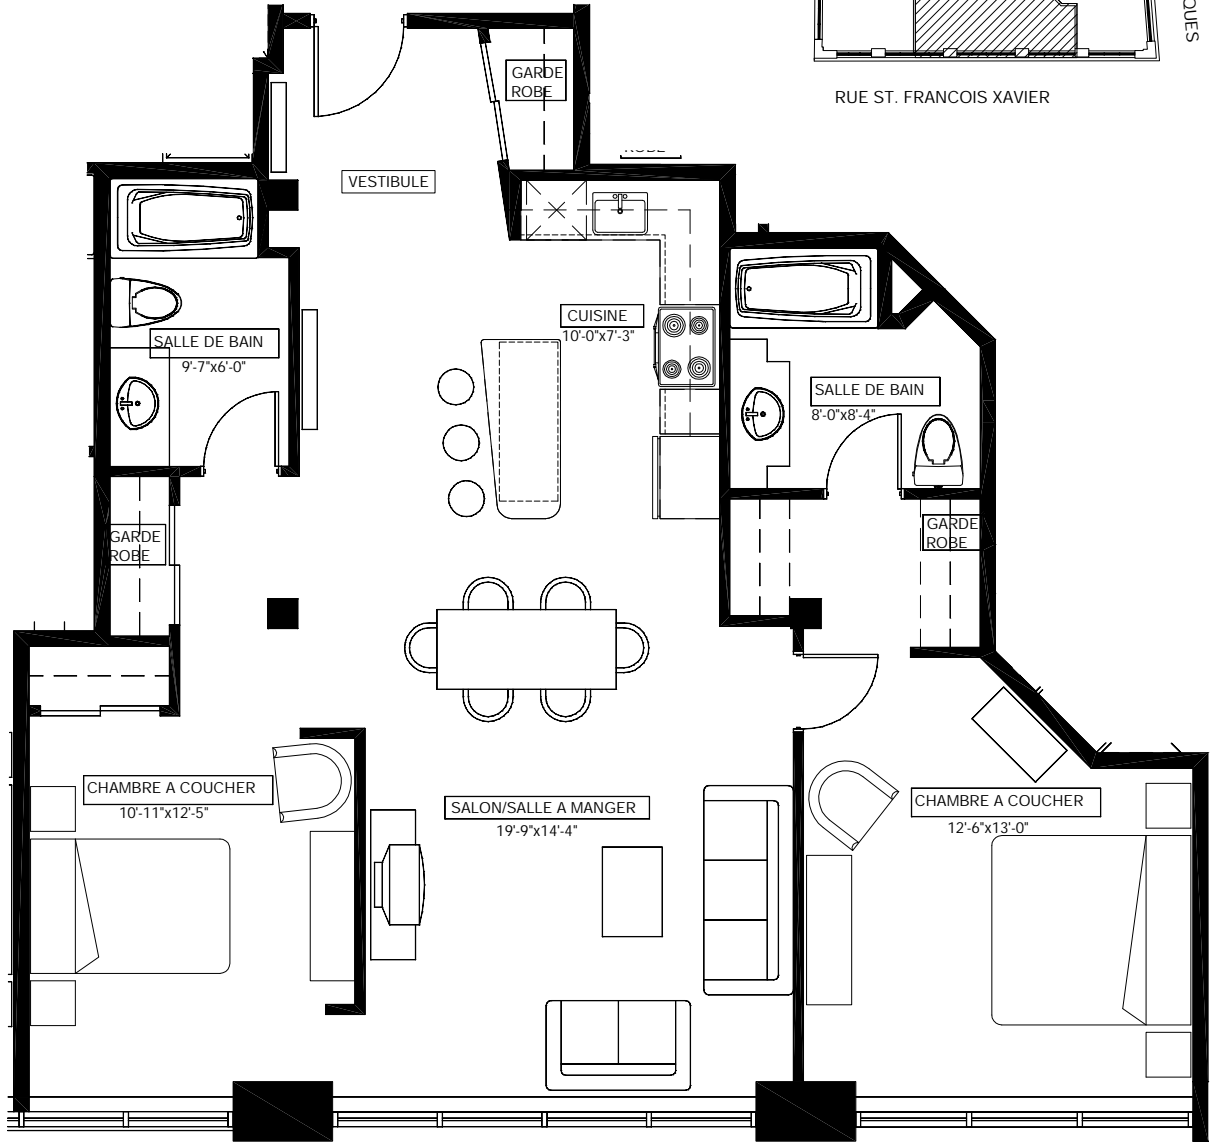

LE BOGART

Modèles	802
	902
	1002
	1102
NIVEAUX	8 - 11

- Toutes les dimensions et superficie brute sont approximates et sont sujetes a ajustements.
- All dimensions and overall area are approximate and subjet to change.

2 CHAMBRES / 2 BEDROOMS
 2 SALLES DE BAIN / 2 BATHROOMS
 1126 pi.ca.