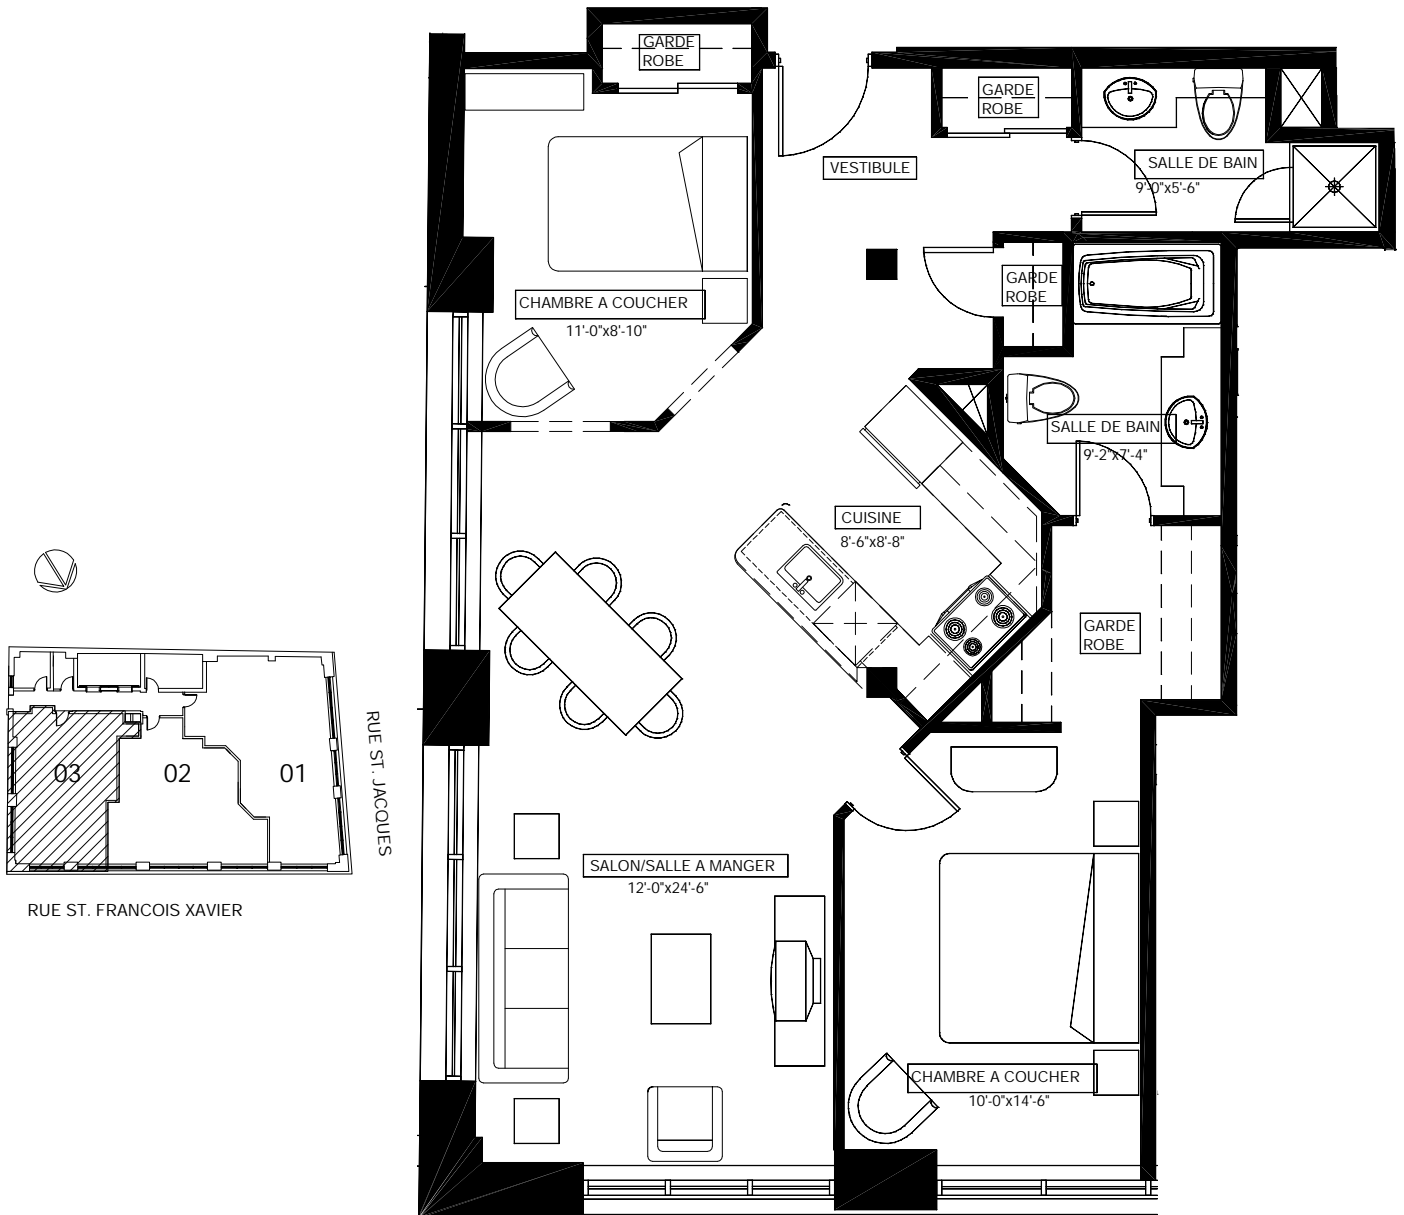

LE BOGART

| | |
|----------------|--------|
| Modèles | 803 |
| | 903 |
| | 1003 |
| | 1103 |
| NIVEAUX | 8 - 11 |

- Toutes les dimensions et superficie brute sont approximates et sont sujetes a ajustements.
 - All dimensions and overall area are approximate and subject to change.

2 CHAMBRES / 2 BEDROOMS
 2 SALLES DE BAIN / 2 BATHROOMS

956 pi.ca.